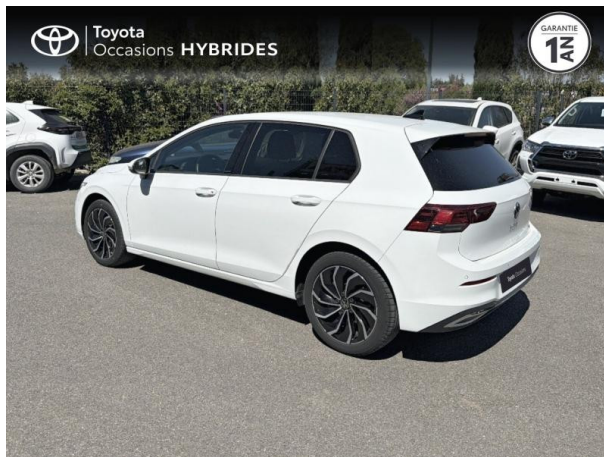

VOLKSWAGEN GOLF 1.0 ETSI OPF 110CH ACTIVE DSG7 D'OCCASION

Occasion VOLKSWAGEN Golf

1.0 eTSI OPF 110ch Active DSG7

Toyota Cavillon

04 90 06 45 30

Prix :

20 990 €

Un crédit vous engage et doit être remboursé. Vérifiez vos capacités de remboursement avant de vous engager.

Caractéristiques du véhicule

Kilométrage : 40 823 km

Puissance réelle : 110 ch

Énergie : Essence/Micro-Hybride

Boîte de vitesse : Automatique

Carrosserie : Berline

Nombre de portes : 5 portes

Année : 2021