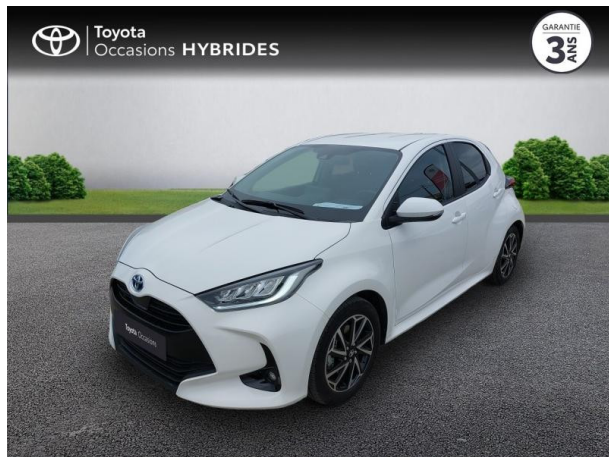

TOYOTA YARIS 116H DESIGN 5P MY22 D'OCCASION

Occasion **TOYOTA Yaris**

116h Design 5p MY22

Toyota Cavillon

04 90 06 45 30

Prix :

22 890 €

Un crédit vous engage et doit être remboursé. Vérifiez vos capacités de remboursement avant de vous engager.

Caractéristiques du véhicule

- Kilométrage : 18 094 km
- Puissance réelle : 92 ch
- Énergie : Hybride
- Boîte de vitesse : Automatique
- Carrosserie : Berline
- Nombre de portes : 5 portes
- Année : 2023
- Puissance fiscale : 5 CV
- Couleur : Blanc
- Garantie : Label Toyota Occasions 36 mois TFR 36 mois