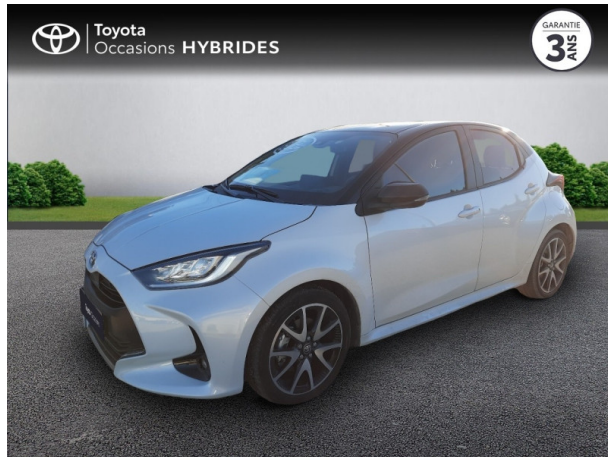

# TOYOTA YARIS 116H COLLECTION 5P MY21 D'OCCASION

**Occasion** TOYOTA Yaris

116h Collection 5p MY21

---

Toyota Cavillon

04 90 06 45 30

---

Prix :

# Caractéristiques du véhicule

- Kilométrage : 22 834 km
- Puissance réelle : 92 ch
- Énergie : Hybride
- Boîte de vitesse : Automatique
- Carrosserie : Berline
- Nombre de portes : 5 portes
- Année : 2020
- Puissance fiscale : 5 CV
- Couleur : Bi-ton Blanc Lunaire / Toit noir
- Garantie : Label Toyota Occasions 36 mois TFR 36 mois

## Options

- Bi-ton Blanc Lunaire / Toit noir