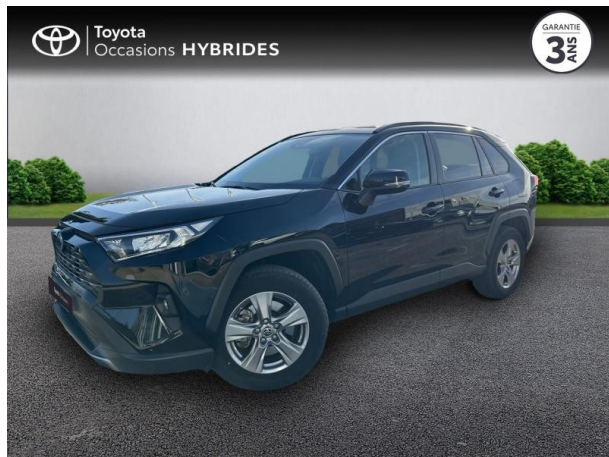

TOYOTA RAV4 2.5 HYBRIDE 218CH DYNAMIC 2WD MY23 D'OCCASION

Occasion **TOYOTA RAV4**

2.5 Hybride 218ch Dynamic 2WD MY23

Toyota Cavillon

04 90 06 45 30

Prix :

35 890 €

Un crédit vous engage et doit être remboursé. Vérifiez vos capacités de remboursement avant de vous engager.

Caractéristiques du véhicule

- Kilométrage : 19 811 km
- Puissance réelle : 178 ch
- Énergie : Hybride
- Boîte de vitesse : Automatique
- Carrosserie : Tout Terrain
- Nombre de portes : 5 portes
- Année : 2023
- Puissance fiscale : 9 CV
- Couleur : Noir Attitude métallisé
- Garantie : Label Toyota Occasions 36 mois TFR 36 mois