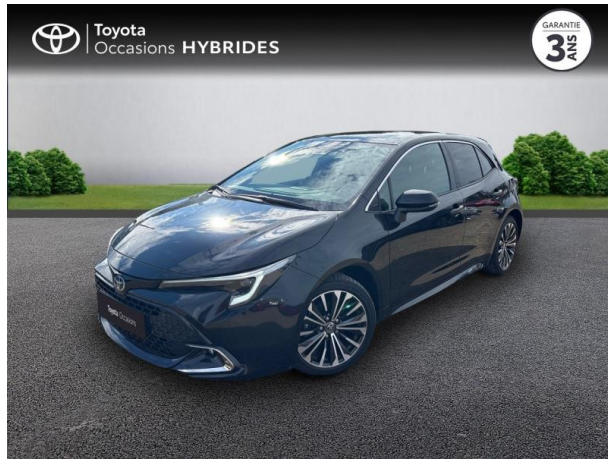

TOYOTA COROLLA 1.8 140CH DESIGN MY23 D'OCCASION

Occasion **TOYOTA Corolla**

1.8 140ch Design MY23

Toyota Cavillon

04 90 06 45 30

Prix :

25 490 €

Un crédit vous engage et doit être remboursé. Vérifiez vos capacités de remboursement avant de vous engager.

Caractéristiques du véhicule

- Kilométrage : 21 999 km
- Puissance réelle : 98 ch
- Énergie : Hybride
- Boîte de vitesse : Automatique
- Carrosserie : Berline
- Nombre de portes : 5 portes
- Année : 2023
- Puissance fiscale : 5 CV
- Couleur : Noir Intense métallisé
- Garantie : Label Toyota Occasions 36 mois TFR 36 mois