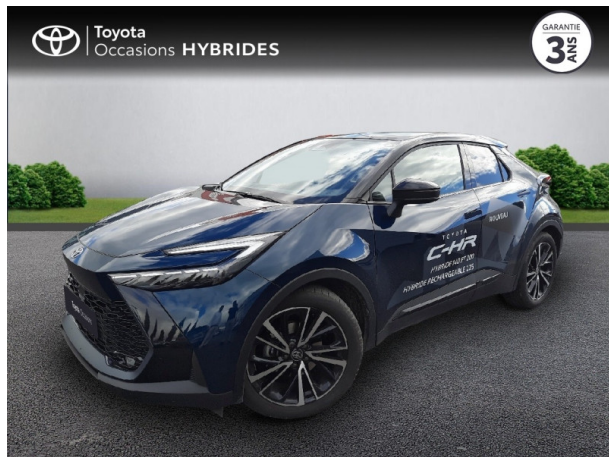

TOYOTA C-HR 1.8 140CH COLLECTION D'OCCASION

Occasion **TOYOTA C-HR**

1.8 140ch Collection

Toyota Cavaillon

04 90 06 45 30

Prix :

39 900 €

Un crédit vous engage et doit être remboursé. Vérifiez vos capacités de remboursement avant de vous engager.

Caractéristiques du véhicule

- Kilométrage : 7 000 km
- Puissance réelle : 98 ch
- Énergie : Hybride
- Boîte de vitesse : Automatique
- Carrosserie : Tout Terrain
- Nombre de portes : 5 portes
- Année : 2024
- Puissance fiscale : 5 CV
- Couleur : Bleu Persan métallisé bi-ton
- Garantie : Label Toyota Occasions 36 mois TFR 36 mois