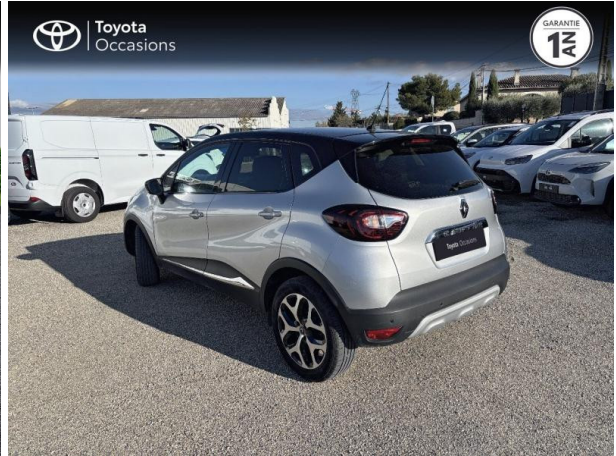

RENAULT CAPTUR 1.3 TCE 130CH FAP INTENS D'OCCASION

Occasion **RENAULT Captur**

1.3 TCe 130ch FAP Intens

Toyota Cavillon

04 90 06 45 30

Prix :

13 490 €

Un crédit vous engage et doit être remboursé. Vérifiez vos capacités de remboursement avant de vous engager.

Caractéristiques du véhicule

- Kilométrage : 58 065 km
- Puissance réelle : 130 ch
- Énergie : Essence
- Boîte de vitesse : Manuelle
- Carrosserie : Tout Terrain
- Nombre de portes : 5 portes
- Année : 2019
- Puissance fiscale : 7 CV
- Couleur : Gris Platine/Noir Etoilé
- Garantie : Label Toyota Occasions 12 mois IC 12 mois