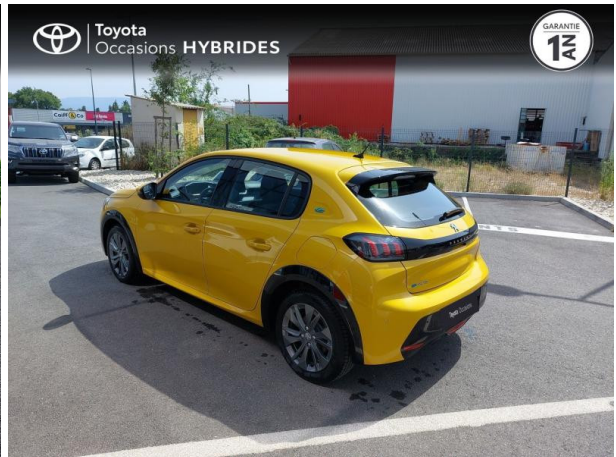

PEUGEOT 208 E-208 136CH ALLURE D'OCCASION

Occasion **PEUGEOT 208**

e-208 136ch Allure

Toyota Cavillon

04 90 06 45 30

Prix :

18 490 €

Un crédit vous engage et doit être remboursé. Vérifiez vos capacités de remboursement avant de vous engager.

Caractéristiques du véhicule

- Kilométrage : 35 216 km
- Puissance réelle : 0 ch
- Énergie : Electrique
- Boîte de vitesse : Automatique
- Carrosserie : Berline
- Nombre de portes : 5 portes
- Année : 2020
- Puissance fiscale : 4 CV
- Couleur : Jaune Faro
- Garantie : Label Toyota Occasions 36 mois IC 36 mois