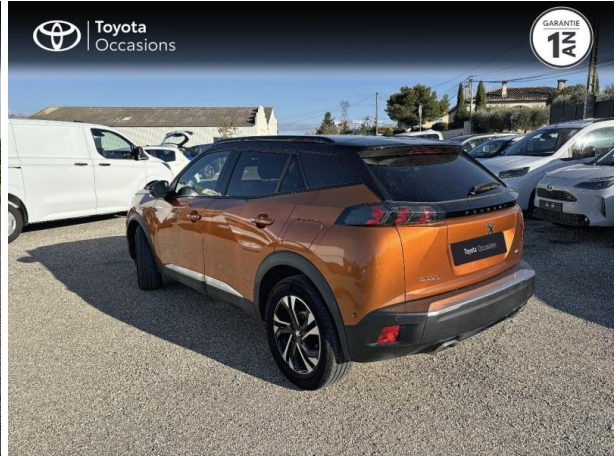

PEUGEOT 2008 1.2 PURETECH 130CH S&S GT EAT8 D'OCCASION

Occasion PEUGEOT 2008

1.2 PureTech 130ch S&S GT EAT8

Toyota Cavillon

04 90 06 45 30

Prix :

17 690 €

Un crédit vous engage et doit être remboursé. Vérifiez vos capacités de remboursement avant de vous engager.

Caractéristiques du véhicule

- Kilométrage : 44 165 km
- Puissance réelle : 131 ch
- Énergie : Essence
- Boîte de vitesse : Automatique
- Carrosserie : Tout Terrain
- Nombre de portes : 5 portes
- Année : 2021
- Puissance fiscale : 7 CV
- Couleur : Orange
- Garantie : Label Toyota Occasions 12 mois IC 12 mois