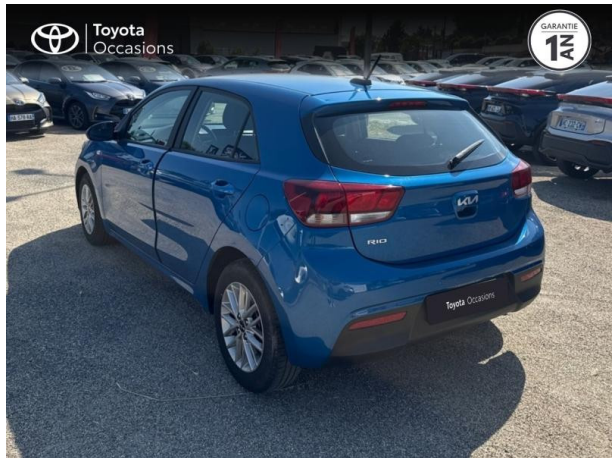

KIA RIO 1.2 DPI 84CH ACTIVE D'OCCASION

Occasion KIA Rio

1.2 DPi 84ch Active

Toyota Cavillon

04 90 06 45 30

Prix :

12 490 €

Un crédit vous engage et doit être remboursé. Vérifiez vos capacités de remboursement avant de vous engager.

Caractéristiques du véhicule

Kilométrage : 51 489 km

Nombre de portes : 5 portes

Puissance réelle : 84 ch

Année : 2023

Énergie : Essence

Puissance fiscale : 4 CV

Boîte de vitesse : Manuelle