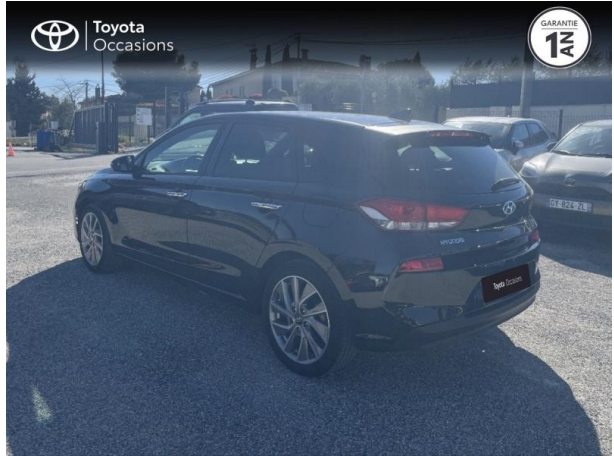

HYUNDAI I30 1.0 T-GDI 120CH EDITION NAVI EURO6D-T D'OCCASION

Occasion HYUNDAI i30

1.0 T-GDi 120ch Edition Navi Euro6d-T

Toyota Cavillon

04 90 06 45 30

Prix :

12 990 €

Un crédit vous engage et doit être remboursé. Vérifiez vos capacités de remboursement avant de vous engager.

Caractéristiques du véhicule

Kilométrage : 86 022 km

Puissance réelle : 120 ch

Énergie : Essence

Boîte de vitesse : Manuelle

Carrosserie : Berline

Nombre de portes : 5 portes

Année : 2018