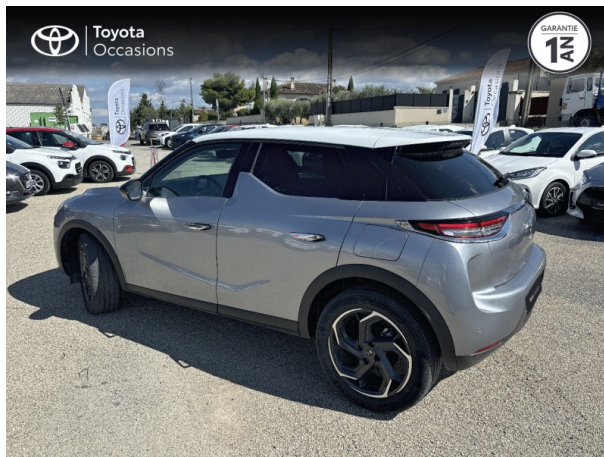

DS DS 3 CROSSBACK PURETECH 100CH GRAND CHIC 105G D'OCCASION

Occasion DS DS 3 Crossback

PureTech 100ch Grand Chic 105g

Toyota Cavillon

04 90 06 45 30

Prix :

18 190 €

Un crédit vous engage et doit être remboursé. Vérifiez vos capacités de remboursement avant de vous engager.

Caractéristiques du véhicule

- Kilométrage : 21 675 km
- Puissance réelle : 102 ch
- Énergie : Essence
- Boîte de vitesse : Manuelle
- Carrosserie : Tout Terrain
- Nombre de portes : 5 portes
- Année : 2021
- Puissance fiscale : 5 CV
- Couleur : Cristal Pearl (M) - Toit Blanc Opale
- Garantie : Label Toyota Occasions 12 mois IC 12 mois