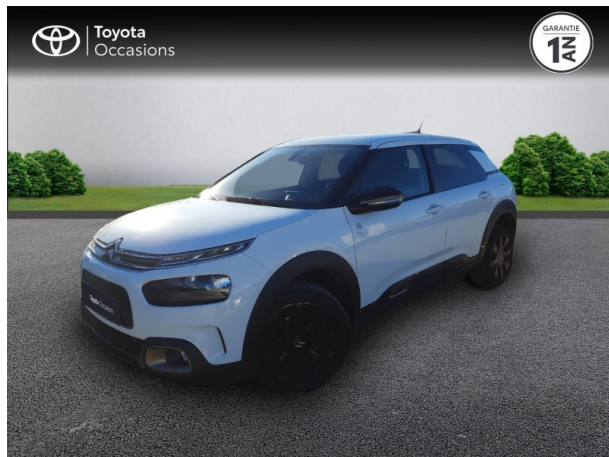

CITROEN C4 CACTUS PURETECH 110CH S&S ORIGINS E6.D-TEMP D'OCCASION

Occasion CITROEN C4 Cactus

PureTech 110ch S&S Origins E6.d-TEMP

Toyota Cavillon

04 90 06 45 30

Prix :

11 990 €

Un crédit vous engage et doit être remboursé. Vérifiez vos capacités de remboursement avant de vous engager.

Caractéristiques du véhicule

- Kilométrage : 82 892 km
- Puissance réelle : 110 ch
- Énergie : Essence
- Boîte de vitesse : Manuelle
- Carrosserie : Berline
- Nombre de portes : 5 portes
- Année : 2019
- Puissance fiscale : 5 CV
- Couleur : Blanc Banquise (O)
- Garantie : Label Toyota Occasions 12 mois IC 12 mois